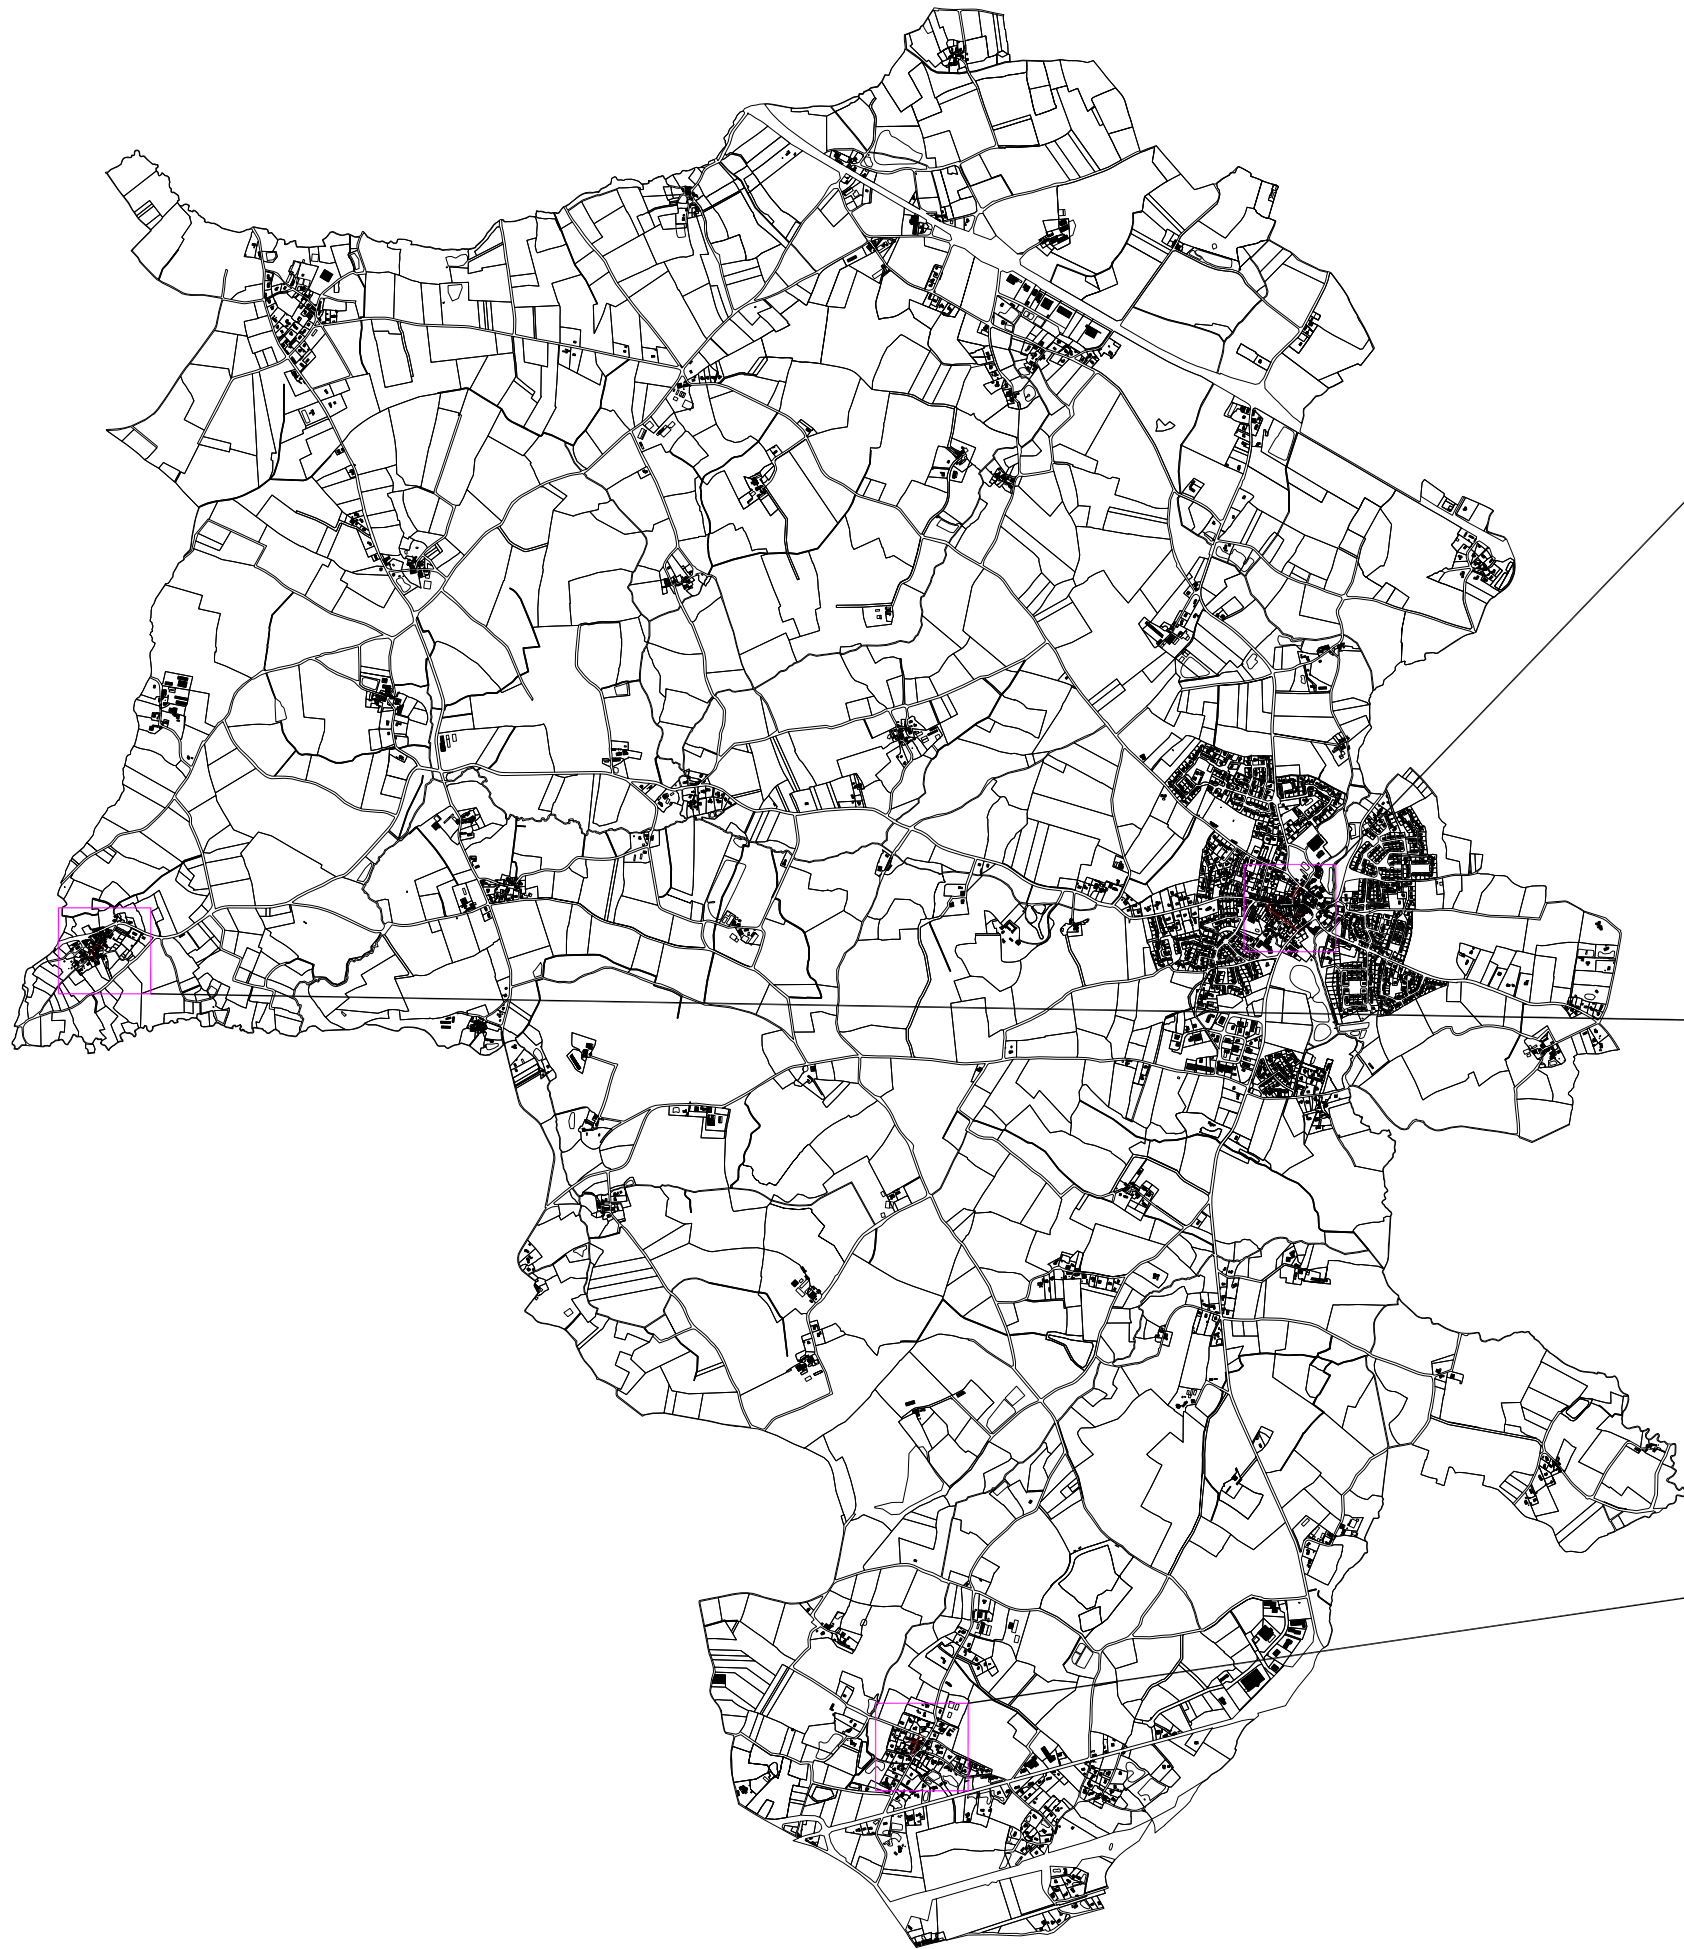

DEPARTEMENT DE
VENDEE

COMMUNE DE
VENANSULT

5.9

Plan d'alignement

Vu pour être annexé à la
délibération du Conseil Municipal
du

Plan d'alignement

Plan d'alignement

Sources : Mairie
Avril 2013

11321-se-1-prod-e-til-2013.dwg/E1a/24042013